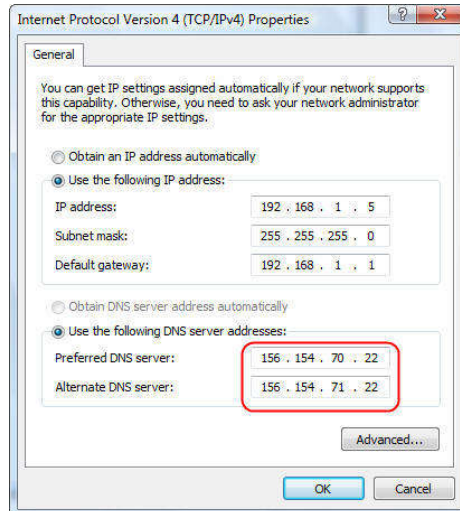

DNS COMODO

OPÇÃO 01

156.154.70.22

156.154.71.22

OPÇÃO 02

8.26.56.26

8.20.247.20